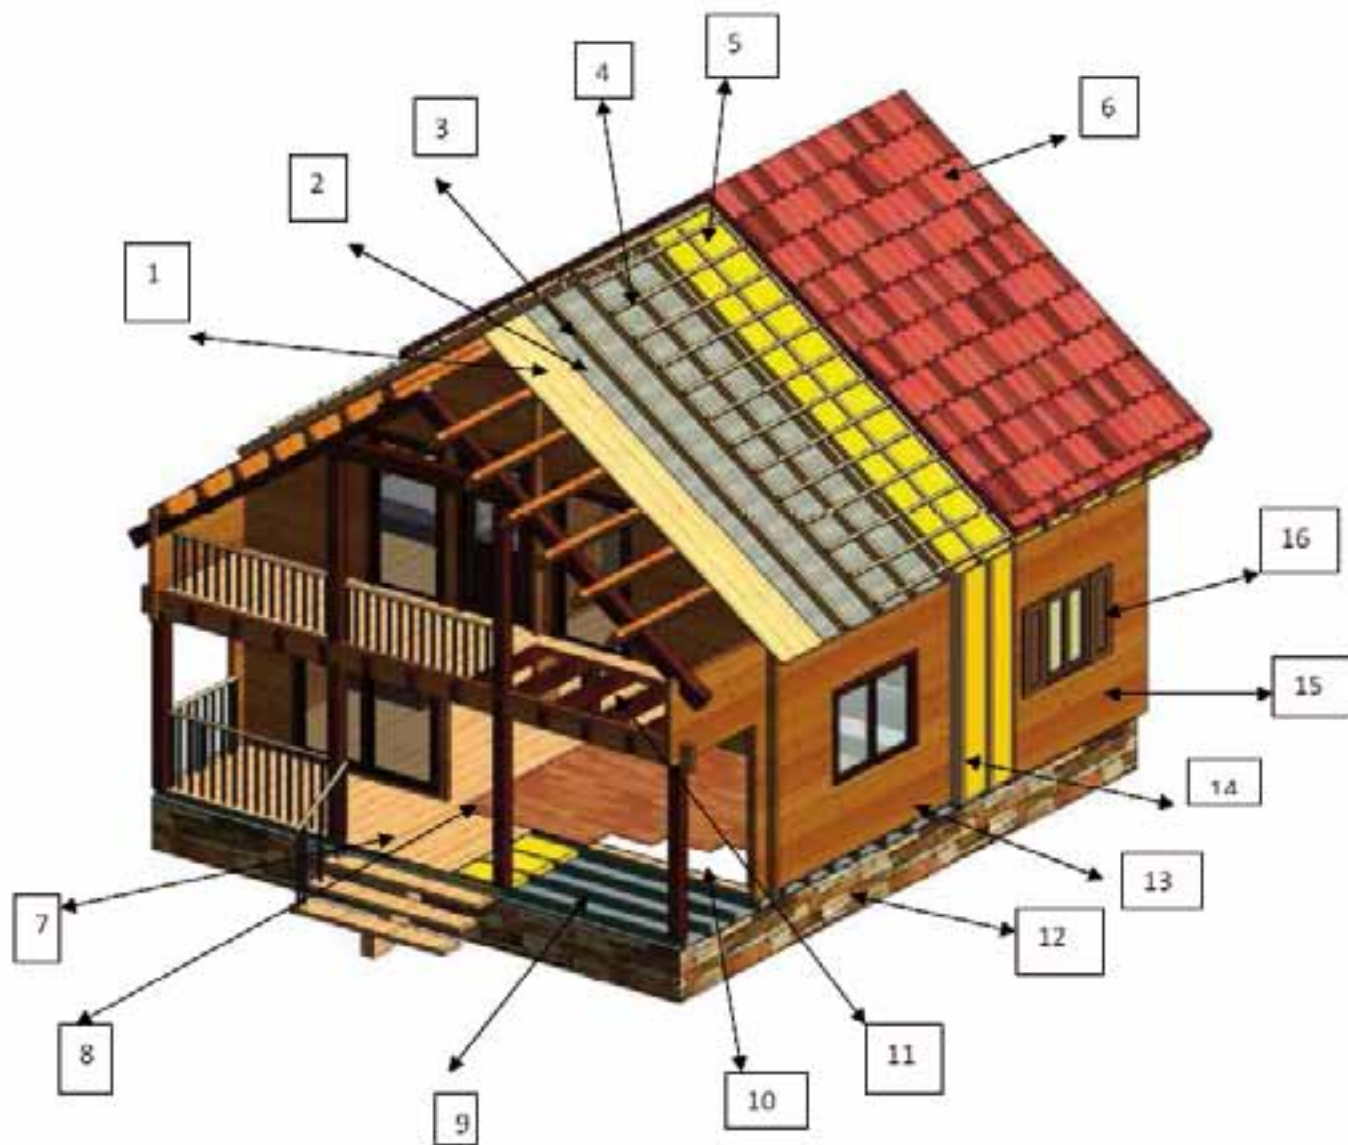

NUEVO SISTEMA DE FABRICACIÓN DE CASAS DE MADERA EN ENTRAMADO LIGERO

Podemos fabricar con el sistema de entramado ligero cualquiera de nuestros modelos de casas de madera con el grosor de pared de: 60, 100, 150 y 200 mm. más el incremento de grosor entre 50 y 80 mm. que depende de la opción de terminación de pared interior y exterior que usted elija, dando lugar a paredes con un grosor total hasta 280 mm. aumentando la eficiencia energética de la casa a la clase A que conseguimos fabricando diversos materiales aislantes gruesos de la máxima calidad insertando entre ellos láminas anti-humedad, laminas anti-vapor, etc.

Consulte precios y opciones de terminaciones de este novedoso sistema que aumenta notablemente la eficiencia energética de su casa sobre el sistema convencional de construcción de casa de madera nórdica, aunque la casa nórdica de madera también la trabajamos en varios grosores de pared e incluso con doble pared con aislante entre ambas paredes dado lugar pudiendo llegar hasta 250 mm. de grosor.

EJEMPLO CONSTRUCTIVO SISTEMA DE FABRICACIÓN HABITUAL TIPO NÓRDICO, CON TABLONES DE MADERA MACHIHEMBRADOS

1. TABLA MACHIHEMBRADA	9. LISTONES AUTOCLAVE SUELO 90 X45
2. TELA TRANSPIRABLE	10. ESPUMA SUELO LAMINADO
3. LISTONES AISLAMIENTO 90X45	11. VIGAS ENTREPLANTA
4. LISTONES 30X35 SUJECCION TEJA	12. PLATAFORMA HORMIGON
5. AISLANTE LANA DE ROCA 80MM	13. MURO PRINCIPAL MACHIHEMBRADO
6. TEJA HORMIGON	14. LISTONES 90X45 AISLAMIENTO PARED
7. TABLA MACHIHEMBRADA 19 MM	15. TABLA REVESTIMIENTO EXTERIOR 19MM
8. SUELO LAMINADO	16. CONTRAVENTANAS DE MADERA OPCIONAL