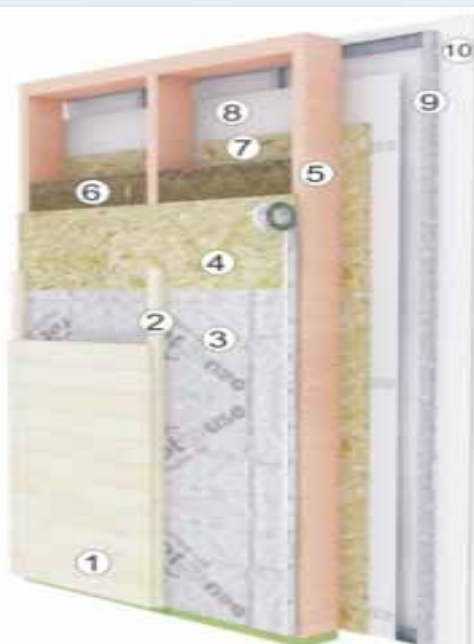

NUEVO SISTEMA DE FABRICACIÓN DE CASAS DE MADERA EN ENTRAMADO LIGERO

Podemos fabricar con el sistema de entramado ligero cualquiera de nuestros modelos de casas de madera con el grosor de pared de: 60, 100, 150 y 200 mm. más el incremento de grosor entre 50 y 80 mm. que depende de la opción de terminación de pared interior y exterior que usted elija, dando lugar a paredes con un grosor total hasta 280 mm. aumentando la eficiencia energética de la casa a la clase A que conseguimos fabricando diversos materiales aislantes gruesos de la máxima calidad insertando entre ellos láminas anti-humedad, laminas anti-vapor, etc.

Consulte precios y opciones de terminaciones de este novedoso sistema que aumenta notablemente la eficiencia energética de su casa sobre el sistema convencional de construcción de casa de madera nórdica, aunque la casa nórdica de madera también la trabajamos en varios grosores de pared e incluso con doble pared con aislante entre ambas paredes dado lugar pudiendo llegar hasta 250 mm. de grosor.

PARED EXTERIOR MACHIEMBRADO PLADUR

- 1- machiembrado pared
- 2- rastrel montaje machiembrado
- 3- membrana antihumedad
- 4- OSB
- 5- entramado ligero
- 6- material aislamiento
- 7- OSB
- 8- membrana antivapor
- 9- rastrel montaje pladur
- 10- pladur